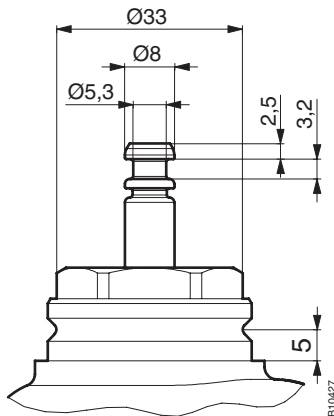

de Temperaturadapter
fr Adaptateur de température
en Temperatur adaptor
it Adattatore di temperatura
es Adaptador de temperatura
sv Temperaturadapter
nl Temperatuuradapter

de Montagevorschrift
fr Instruction de montage
en Fitting instructions
it Istruzioni di montaggio
es Instrucciones de montaje
sv Monteringanvisning
nl Montagevoorschrift

0372249

VUN / BUN
AVM105(S)
AVM115(S)
AVM124(S) / AVM125(S)
AVF124 / AVF125(S)

de Installationsanweisung für die Fachkraft / Monteur
fr Conseils d'installation pour le spécialiste / monteur
en Guidelines for the technician / fitter
it Informazioni per il personale specializzato di montaggio
es Instrucciones para el especialista del ramo / montador
sv Installationsinstruktion för installatör / montör
nl Installatietip voor de vakman / monteur

0372249001 0372249002

B10426

1

B10427

2

B10428B

3

B10429