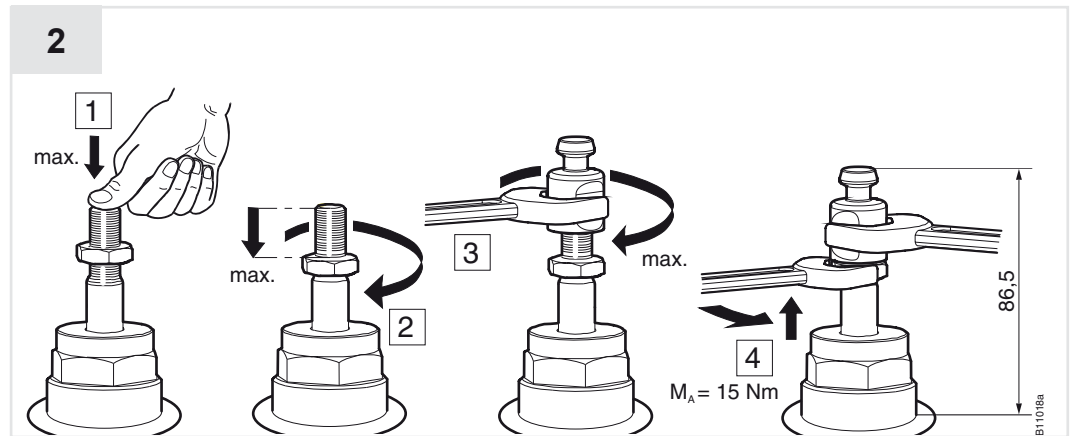

de Zubehör: Montage-Set Sauter – Satchwell VZF1727
fr Accessoire: kit de montage pour Sauter – Satchwell VZF1727
en Accessory: fitting kit for Sauter – Satchwell VZF1727
it Accessorio: kit di montaggio per Sauter – Satchwell VZF1727
es Accesorio: kit de montaje para Sauter – Satchwell VZF1727
sv Tillbehör: Adapterset för Sauter – Satchwell VZF1727
nl Accessoire: montage-set Sauter – Satchwell VZF1727

de Montagevorschrift
fr Instruction de montage
en Fitting instructions
it Istruzioni di montaggio
es Instrucciones de montaje
sv Monteringanvisning
nl Montagevoorschrift

0372387001

AVF234S
AVM234S
AVN224S

de Installationsanweisung für die Fachkraft / Monteur
fr Conseils d'installation pour le spécialiste / monteur
en Guidelines for the technician / fitter
it Informazioni per il personale specializzato di montaggio
es Instrucciones para el especialista del ramo / montador
sv Installationsinstruktion för installatör / montör
nl Installatietip voor de vakman / monteur

de Für den Einsatz in üblicher Umgebung
fr Pour usage dans un environnement normal
en For use in normal environments
it Per impiego in ambiente usuale
es Para el uso en ambiente normal
sv För användning i normal miljö
nl Voor toepassing in normale omgeving

de Dokument aufbewahren
fr Ce document est à conserver
en Retain this document
it Conservare il documento
es Guardar el documento
sv Spara dokumentationen
nl Document bewaren

© Fr. Sauter AG
Im Surinam 55
CH-4016 Basel
Tel. +41 61 - 695 55 55
Fax +41 61 - 695 55 10
www.sauter-controls.com
info@sauter-controls.com