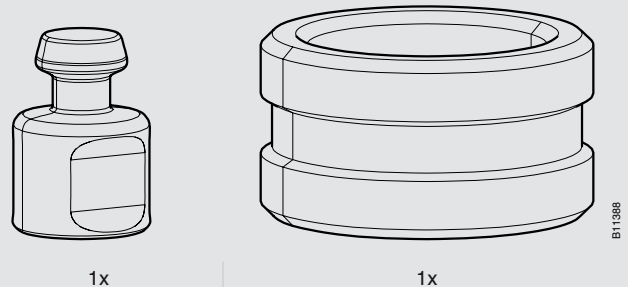

de Zubehör: Montage-Set Sauter – Satchwell VZF1727
fr Accessoire: kit de montage pour Sauter – Satchwell VZF1727
en Accessory: fitting kit for Sauter – Satchwell VZF1727
it Accessorio: kit di montaggio per Sauter – Satchwell VZF1727
es Accesorio: kit de montaje para Sauter – Satchwell VZF1727
sv Tillbehör: Adapterset för Sauter – Satchwell VZF1727
nl Accessoire: montage-set Sauter – Satchwell VZF1727

de Montagevorschrift
fr Instruction de montage
en Fitting instructions
it Istruzioni di montaggio
es Instrucciones de montaje
sv Monteringanvisning
nl Montagevoorschrift

0372387001

AVF234S
AVM234S
AVN224S

de Installationsanweisung für die Fachkraft / Monteur
fr Conseils d'installation pour le spécialiste / monteur
en Guidelines for the technician / fitter
it Informazioni per il personale specializzato di montaggio
es Instrucciones para el especialista del ramo / montador
sv Installationsinstruktion för installatör / montör
nl Installatietip voor de vakman / monteur

de Für den Einsatz in üblicher Umgebung
fr Pour usage dans un environnement normal
en For use in normal environments
it Per impiego in ambiente usuale
es Para el uso en ambiente normal
sv För användning i normal miljö
nl Voor toepassing in normale omgeving

de Dokument aufbewahren
fr Ce document est à conserver
en Retain this document
it Conservare il documento
es Guardar el documento
sv Spara dokumentationen
nl Document bewaren

© Fr. Sauter AG
Im Surinam 55
CH-4016 Basel
Tel. +41 61 - 695 55 55
Fax +41 61 - 695 55 10
www.sauter-controls.com
info@sauter-controls.com