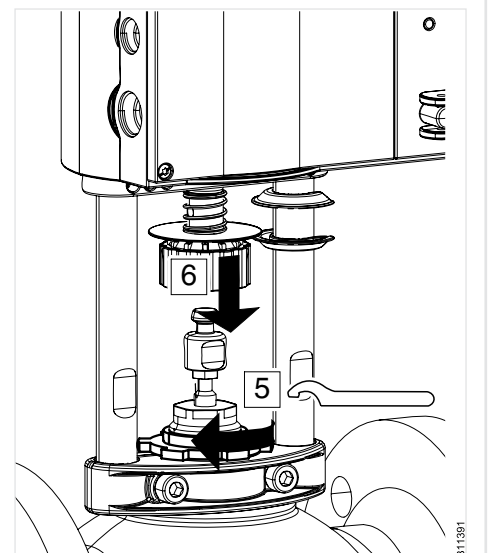

de Zubehör: Montage-Set Sauter – Satchwell VZF1727
fr Accessoire: kit de montage pour Sauter – Satchwell VZF1727
en Accessory: fitting kit for Sauter – Satchwell VZF1727
it Accessorio: kit di montaggio per Sauter – Satchwell VZF1727
es Accesorio: kit de montaje para Sauter – Satchwell VZF1727
sv Tillbehör: Adapterset för Sauter – Satchwell VZF1727
nl Accessoire: montage-set Sauter – Satchwell VZF1727

de Montagevorschrift
fr Instruction de montage
en Fitting instructions
it Istruzioni di montaggio
es Instrucciones de montaje
sv Monteringanvisning
nl Montagevoorschrift

0372387001

AVF234S
AVM234S
AVN224S

de Installationsanweisung für die Fachkraft / Monteur
fr Conseils d'installation pour le spécialiste / monteur
en Guidelines for the technician / fitter
it Informazioni per il personale specializzato di montaggio
es Instrucciones para el especialista del ramo / montador
sv Installationsinstruktion för installatör / montör
nl Installatietip voor de vakman / monteur

de Für den Einsatz in üblicher Umgebung
fr Pour usage dans un environnement normal
en For use in normal environments
it Per impiego in ambiente usuale
es Para el uso en ambiente normal
sv För användning i normal miljö
nl Voor toepassing in normale omgeving

de Dokument aufbewahren
fr Ce document est à conserver
en Retain this document
it Conservare il documento
es Guardar el documento
sv Spara dokumentationen
nl Document bewaren

© Fr. Sauter AG
Im Surinam 55
CH-4016 Basel
Tel. +41 61 - 695 55 55
Fax +41 61 - 695 55 10
www.sauter-controls.com
info@sauter-controls.com