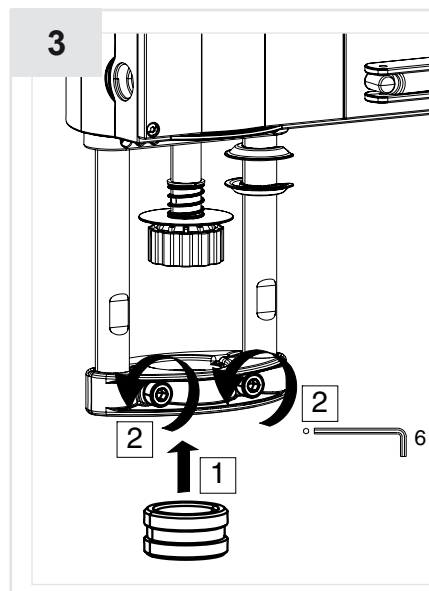

de Zubehör: Montage-Set Sauter – Satchwell VZF1727
fr Accessoire: kit de montage pour Sauter – Satchwell VZF1727
en Accessory: fitting kit for Sauter – Satchwell VZF1727
it Accessorio: kit di montaggio per Sauter – Satchwell VZF1727
es Accesorio: kit de montaje para Sauter – Satchwell VZF1727
sv Tillbehör: Adapterset för Sauter – Satchwell VZF1727
nl Accessoire: montage-set Sauter – Satchwell VZF1727

de Montagevorschrift
fr Instruction de montage
en Fitting instructions
it Istruzioni di montaggio
es Instrucciones de montaje
sv Monteringanvisning
nl Montagevoorschrift

0372387001

AVF234S
AVM234S
AVN224S

de Installationsanweisung für die Fachkraft / Monteur
fr Conseils d'installation pour le spécialiste / monteur
en Guidelines for the technician / fitter
it Informazioni per il personale specializzato di montaggio
es Instrucciones para el especialista del ramo / montador
sv Installationsinstruktion för installatör / montör
nl Installatietip voor de vakman / monteur

de Für den Einsatz in üblicher Umgebung
fr Pour usage dans un environnement normal
en For use in normal environments
it Per impiego in ambiente usuale
es Para el uso en ambiente normal
sv För användning i normal miljö
nl Voor toepassing in normale omgeving

de Dokument aufbewahren
fr Ce document est à conserver
en Retain this document
it Conservare il documento
es Guardar el documento
sv Spara dokumentationen
nl Document bewaren

© Fr. Sauter AG
Im Surinam 55
CH-4016 Basel
Tel. +41 61 - 695 55 55
Fax +41 61 - 695 55 10
www.sauter-controls.com
info@sauter-controls.com