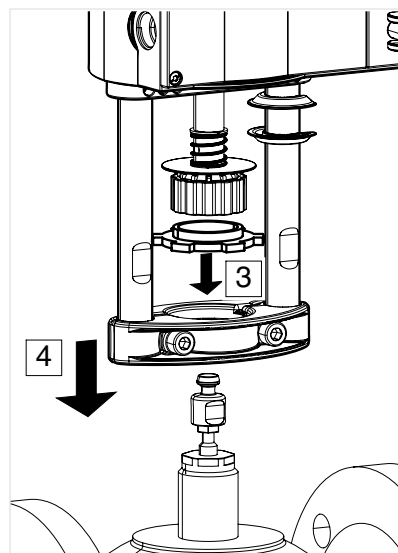

de Zubehör: Montage-Set Sauter – Satchwell VZF1727
fr Accessoire: kit de montage pour Sauter – Satchwell VZF1727
en Accessory: fitting kit for Sauter – Satchwell VZF1727
it Accessorio: kit di montaggio per Sauter – Satchwell VZF1727
es Accesorio: kit de montaje para Sauter – Satchwell VZF1727
sv Tillbehör: Adapterset för Sauter – Satchwell VZF1727
nl Accessoire: montage-set Sauter – Satchwell VZF1727

de Montagevorschrift
fr Instruction de montage
en Fitting instructions
it Istruzioni di montaggio
es Instrucciones de montaje
sv Monteringanvisning
nl Montagevoorschrift

0372387001

AVF234S
AVM234S
AVN224S

de Installationsanweisung für die Fachkraft / Monteur
fr Conseils d'installation pour le spécialiste / monteur
en Guidelines for the technician / fitter
it Informazioni per il personale specializzato di montaggio
es Instrucciones para el especialista del ramo / montador
sv Installationsinstruktion för installatör / montör
nl Installatietip voor de vakman / monteur

de Für den Einsatz in üblicher Umgebung
fr Pour usage dans un environnement normal
en For use in normal environments
it Per impiego in ambiente usuale
es Para el uso en ambiente normal
sv För användning i normal miljö
nl Voor toepassing in normale omgeving

de Dokument aufbewahren
fr Ce document est à conserver
en Retain this document
it Conservare il documento
es Guardar el documento
sv Spara dokumentationen
nl Document bewaren

© Fr. Sauter AG
Im Surinam 55
CH-4016 Basel
Tel. +41 61 - 695 55 55
Fax +41 61 - 695 55 10
www.sauter-controls.com
info@sauter-controls.com