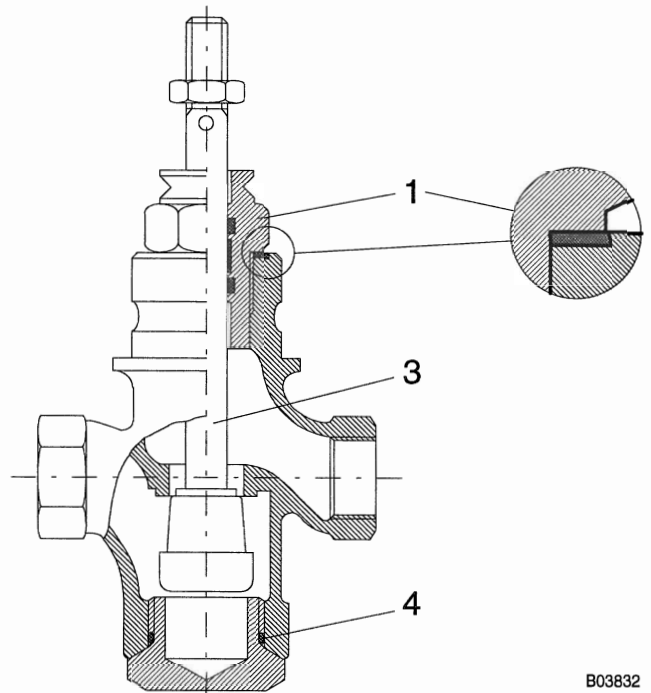

3) Art der Stopfbüchse
Type of stuffing box

- 0 = O-Ring-Stopfbüchse
O-ring stuffing box

Ausführung
 Model
 DN 15 F320, F330

B03836

V6R

B03832

Ausführung
 Model
 DN 15 F340, F350

B03851

V6R...L

B03835

Pos. Item	Bezeichnung Designation	V6R 15...50 V6R L 15...40			Teile Part-no.
1	Stopfbüchse kompl. (mit O-Ringen) für Stuffing-box compl. (with O-rings) for (Inkl. Flachdichtung) (Incl. flat gasket)	V6R			360427
2	Stopfbüchse kompl (mit O-Ringen) für Stuffing-box compl. (with O-rings) for (Inkl. O-Ring und Scheibe) (Incl. O-ring and disc)	V6R..L			360432
3	Ventilkegel mit Spindel kompl. Valve plug with spindle compl. * Linearer Kegel V2.. nur zu V6R Linear plug V2.. only for V6R		DN 15	F-Nr. F-no.	
				300	361154
				310	361155
				320	361157
				330	361158
				340	361741
				350	361742
				200*	361153
			DN25	300	361173
				310	361174
				200*	361171
				210*	361172
			DN 40	300	361177
				310	361178
				200*	361175
				210*	361176
DN 50	300	361580			
	200	361579			
<p>Achtung Bei DN 15 sind nur F300, F310 und F200 einerseits, F320 und F330 andererseits, untereinander auswechselbar. Attention For DN 15, either versions F300, F310 and F200 only, or versions F320 and F330 can be exchanged against each other.</p>					
4	O-Ring O-ring	V6R	DN 15		360332 001
			DN 25		360332 002
			DN 40,50		293704
			DN 15		361032 001
5	O-Ring O-ring	V6R...L	DN 25		361032 002
			DN 40		361033 002
			DN 15		381033 001
6	O-Ring O-ring	V6R 15	DN 25		381034 001
			DN 40		361034 002
			F340, 350		381034 001