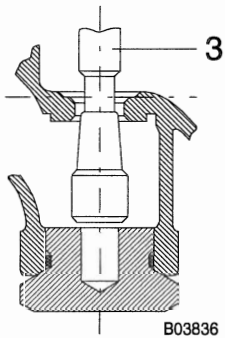

Ausführung
Model
DN 15 F320, F330

B03836

V6R