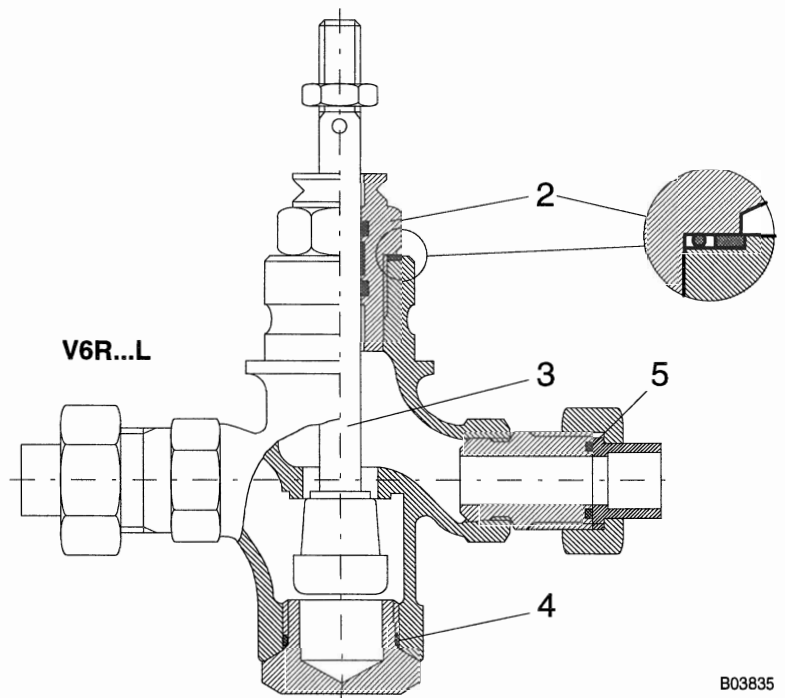

3) Art der Stopfbüchse
Type of stuffing box

- 0 = O-Ring-Stopfbüchse
O-ring stuffing box

Ausführung
 Model
 DN 15 F320, F330

B03836

V6R

B03832

Ausführung
 Model
 DN 15 F340, F350

B03851

V6R...L

B03835

Pos. Item	Bezeichnung Designation	V6R 15...50 V6R L 15...40			Teile Part-no.
1	Stopfbüchse kompl. (mit O-Ringen) für Stuffing-box compl. (with O-rings) for (Inkl. Flachdichtung) (Incl. flat gasket)	V6R			360427
2	Stopfbüchse kompl (mit O-Ringen) für Stuffing-box compl. (with O-rings) for (Inkl. O-Ring und Scheibe) (Incl. O-ring and disc)	V6R..L			360432
3	Ventilkegel mit Spindel kompl. Valve plug with spindle compl. * Linearer Kegel V2.. nur zu V6R Linear plug V2.. only for V6R		DN 15	F-Nr. F-no.	
				300	361154
				310	361155
				320	361157
				330	361158
				340	361741
				350	361742
				200*	361153
			DN25	300	361173
				310	361174
				200*	361171
				210*	361172
			DN 40	300	361177
				310	361178
				200*	361175
				210*	361176
DN 50	300	361580			
	200	361579			
<p>Achtung Bei DN 15 sind nur F300, F310 und F200 einerseits, F320 und F330 andererseits, untereinander auswechselbar. Attention For DN 15, either versions F300, F310 and F200 only, or versions F320 and F330 can be exchanged against each other.</p>					
4	O-Ring O-ring	V6R	DN 15		360332 001
			DN 25		360332 002
			DN 40,50		293704
			DN 15		361032 001
5	O-Ring O-ring	V6R...L	DN 25		361032 002
			DN 40		361033 002
			DN 15		381033 001
6	O-Ring O-ring	V6R 15	DN 25		381034 001
			DN 40		361034 002
			F340, 350		381034 001