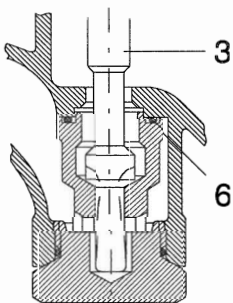

3) Art der Stopfbüchse
Type of stuffing box

- 0 = O-Ring-Stopfbüchse
O-ring stuffing box

Ausführung
 Model
 DN 15 F320, F330

B03836

V6R

B03832

Ausführung
 Model
 DN 15 F340, F350

B03851

V6R...L

B03835

Pos. Item	Bezeichnung Designation	V6R 15...50 V6R L 15...40			Teile Part-no.
1	Stopfbüchse kompl. (mit O-Ringen) für Stuffing-box compl. (with O-rings) for (Inkl. Flachdichtung) (Incl. flat gasket)	V6R			360427
2	Stopfbüchse kompl (mit O-Ringen) für Stuffing-box compl. (with O-rings) for (Inkl. O-Ring und Scheibe) (Incl. O-ring and disc)	V6R..L			360432
3	Ventilkegel mit Spindel kompl. Valve plug with spindle compl. * Linearer Kegel V2.. nur zu V6R Linear plug V2.. only for V6R		DN 15	F-Nr. F-no.	
				300	361154
				310	361155
				320	361157
				330	361158
				340	361741
				350	361742
				200*	361153
			DN25	300	361173
				310	361174
				200*	361171
				210*	361172
			DN 40	300	361177
				310	361178
				200*	361175
				210*	361176
DN 50	300	361580			
	200	361579			
<p>Achtung Bei DN 15 sind nur F300, F310 und F200 einerseits, F320 und F330 andererseits, untereinander auswechselbar. Attention For DN 15, either versions F300, F310 and F200 only, or versions F320 and F330 can be exchanged against each other.</p>					
4	O-Ring O-ring	V6R	DN 15		360332 001
			DN 25		360332 002
			DN 40,50		293704
			DN 15		361032 001
5	O-Ring O-ring	V6R...L	DN 25		361032 002
			DN 40		361033 002
			DN 15		381033 001
6	O-Ring O-ring	V6R 15	DN 25		381034 001
			DN 40		361034 002
			F340, 350		381034 001