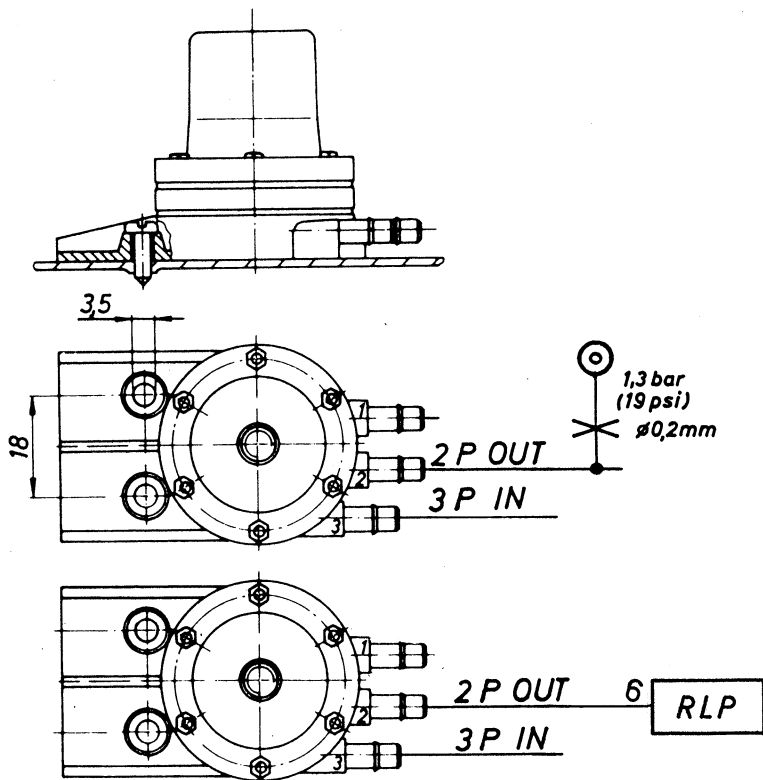

ø4/6 Polyurethan Z-Nr. 226567/099

0...40°C
 32...104°F

Z 277790
 40...55°C
 104...131°F

min. 80

304401

Montage lage beliebig
 Position de montage quelconque
 Mounting position not critical
 Posizione di montaggio qualsiasi
 Puede montarse en cualquier posición
 Montageläge valfri
 Montagepositie niet kritisch