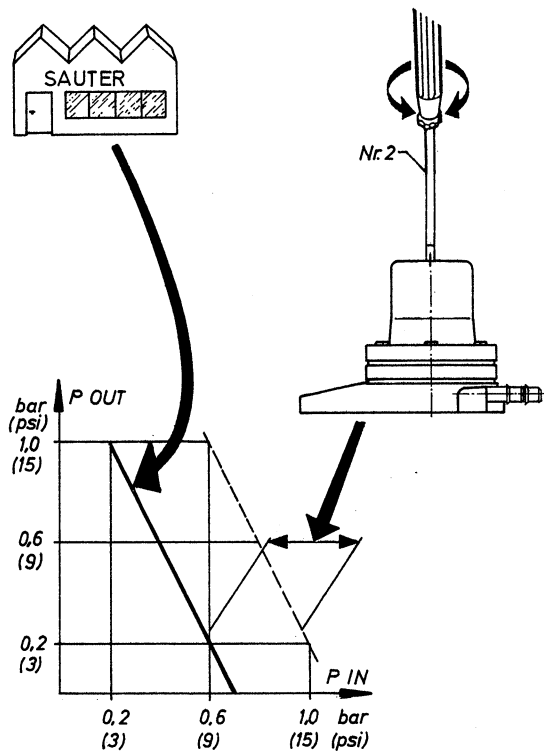

Sequenz-Wenderelais
 Relais inverseur et séquentiel
 Sequence change-over relay
 Relé invertitore di sequenza
 Relé inversor de secuencia
 Sekvens omkopplarelä
 Volgorde-omkeerelais

Montageanleitung
 Instruction de montage
 Installation instructions
 Istruzioni di montaggio
 Instrucciones de montaje
 Monteringsanvisning
 Montagevoorschrift

ø4/6 Polyurethan Z-Nr. 226567/099

0...40°C
 32...104°F

Z 277790
 40...55°C
 104...131°F

min. 80

304401

Montage lage beliebig
 Position de montage quelconque
 Mounting position not critical
 Posizione di montaggio qualsiasi
 Puede montarse en cualquier posición
 Montageläge valfri
 Montagepositie niet kritisch