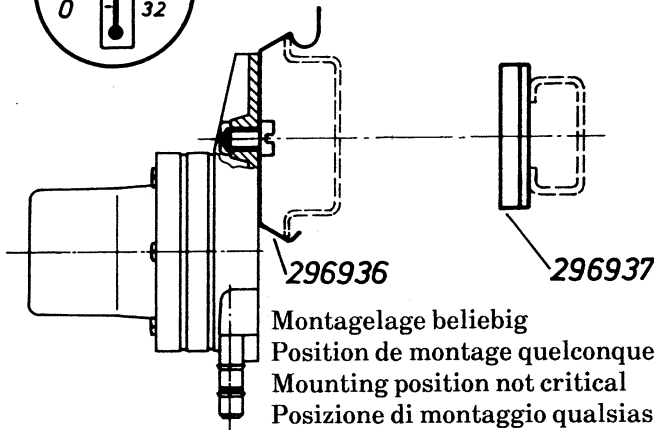

Sequenz-Wenderelais
 Relais inverseur et séquentiel
 Sequence change-over relay
 Relé invertitore di sequenza
 Relé inversor de secuencia
 Sekvens omkopplarelä
 Volgorde-omkeerelais

Montageanleitung
 Instruction de montage
 Installation instructions
 Istruzioni di montaggio
 Instrucciones de montaje
 Monteringsanvisning
 Montagevoorschrift

ø4/6 Polyurethan Z-Nr. 226567/099

0...40°C
 32...104°F

Z 277790
 40...55°C
 104...131°F

min. 80

304401

Montage lage beliebig
 Position de montage quelconque
 Mounting position not critical
 Posizione di montaggio qualsiasi
 Puede montarse en cualquier posición
 Montageläge valfri
 Montagepositie niet kritisch