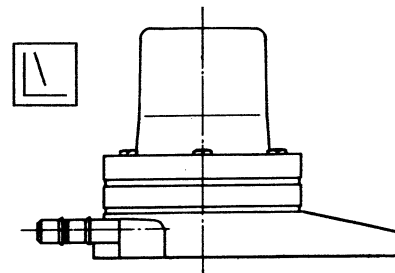

Sequenz-Wenderelais
 Relais inverseur et séquentiel
 Sequence change-over relay
 Relé invertitore di sequenza
 Relé inversor de secuencia
 Sekvens omkopplarelä
 Volgorde-omkeerelais

Montageanleitung
 Instruction de montage
 Installation instructions
 Istruzioni di montaggio
 Instrucciones de montaje
 Monteringsanvisning
 Montagevoorschrift

ø4/6 Polyurethan Z-Nr. 226567/099

0...40°C
 32...104°F

Z 277790
 40...55°C
 104...131°F

min. 80

304401

Montage lage beliebig
 Position de montage quelconque
 Mounting position not critical
 Posizione di montaggio qualsiasi
 Puede montarse en cualquier posición
 Montageläge valfri
 Montagepositie niet kritisch