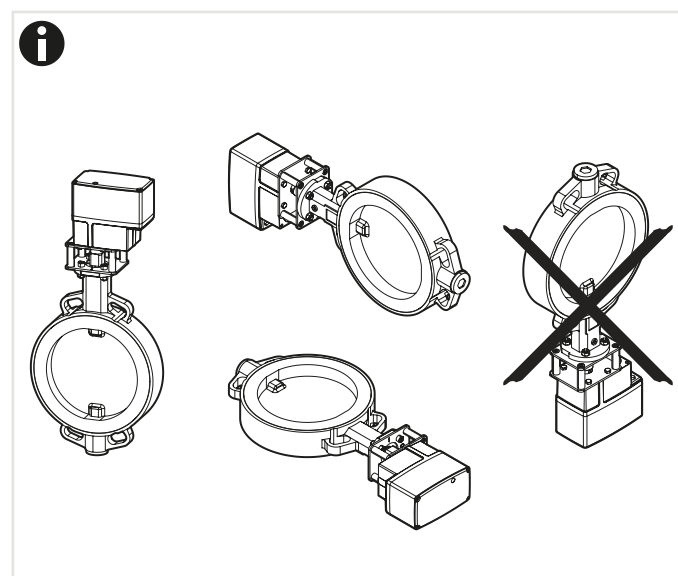

de Montage-Kit ADM333 mit DEF
 fr Kit de montage ADM333 avec DEF
 en Mounting kit ADM333 with DEF
 it Kit di montaggio ADM333 con DEF
 es Kit de montaje ADM333 con DEF
 sv Monteringsats ADM333 med DEF
 nl Montageset ADM333 met DEF

de Montagevorschrift
 fr Instruction de montage
 en Fitting instructions
 it Istruzioni di montaggio
 es Instrucciones de montaje
 sv Monteringsanvisning
 nl Montagevoorschrift

		10 mm / 5-10 Nm
0510240031 0510240041		2 x 8 mm / M5
0510240032 0510240042		2 x 10 mm / M6
0510240033 0510240043		13 mm / M8
0510240033 0510240043		6 mm / M8
0510240041 0510240042 0510240043		2.5 mm / M5