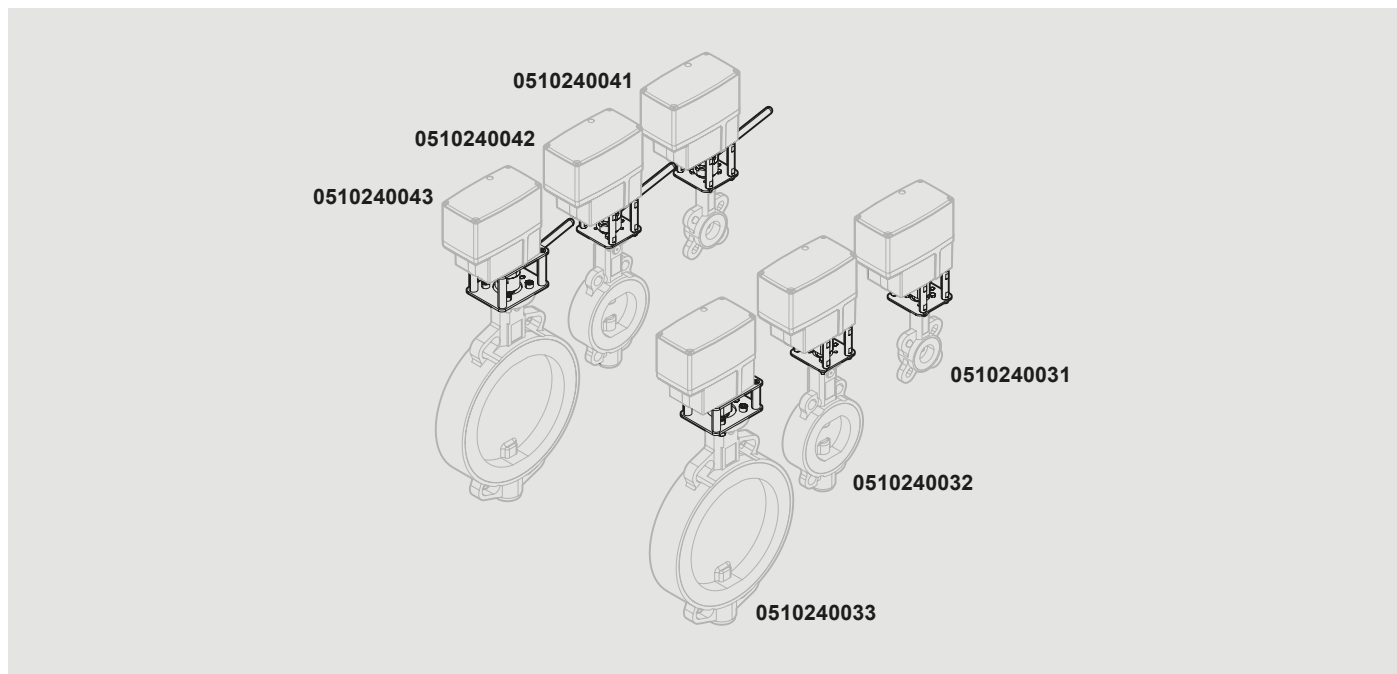

de Montage-Kit ADM333 mit DEF
 fr Kit de montage ADM333 avec DEF
 en Mounting kit ADM333 with DEF
 it Kit di montaggio ADM333 con DEF
 es Kit de montaje ADM333 con DEF
 sv Monteringsats ADM333 med DEF
 nl Montageset ADM333 met DEF

de Montagevorschrift
 fr Instruction de montage
 en Fitting instructions
 it Istruzioni di montaggio
 es Instrucciones de montaje
 sv Monteringsanvisning
 nl Montagevoorschrift

		10 mm / 5-10 Nm
0510240031 0510240041		2 x 8 mm / M5
0510240032 0510240042		2 x 10 mm / M6
0510240033 0510240043		13 mm / M8
0510240033 0510240043		6 mm / M8
0510240041 0510240042 0510240043		2.5 mm / M5