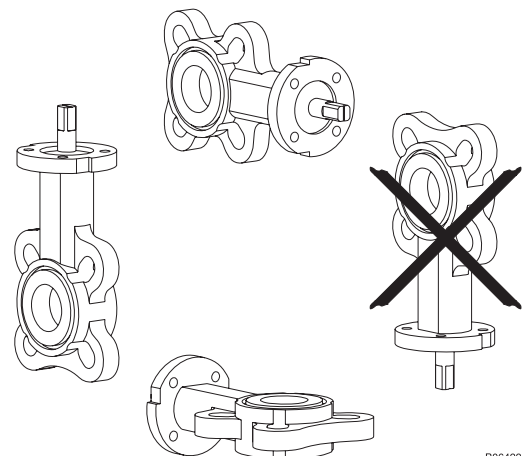

de Drosselklappe
 fr Vanne à papillon
 en Butterfly valve
 it Valvola farfalla
 es Válvula de mariposa
 sv Vridslidventil
 nl Ringsmoorklep

de Montagevorschrift
 fr Instruction de montage
 en Fitting instructions
 it Istruzioni di montaggio
 es Instrucciones de montaje
 sv Monteringanvisning
 nl Montagevoorschrift

B12226

DN65...200 DN65...200

1

B06421

2

B06423

3

DN	di	L	A
25	31.9	33	--
32	31.9	33	--
40	38.7	33	11
50	48.3	43	25
65	63.2	46	45
80	78.6	46	65
100	98.4	52	86
125	123.0	56	112
150	147.6	56	139
200	197.8	60	191

B06515

4a

de Dichtungsflächen nicht beschädigen.
 fr Ne pas endommager le joint.
 en Do not damage the sealing.
 it Non danneggiare le guarnizioni.
 es No dañar la junta.
 sv Tätningytorna får ej skodas.
 nl Afdichtingsvlakken niet beschadigen.