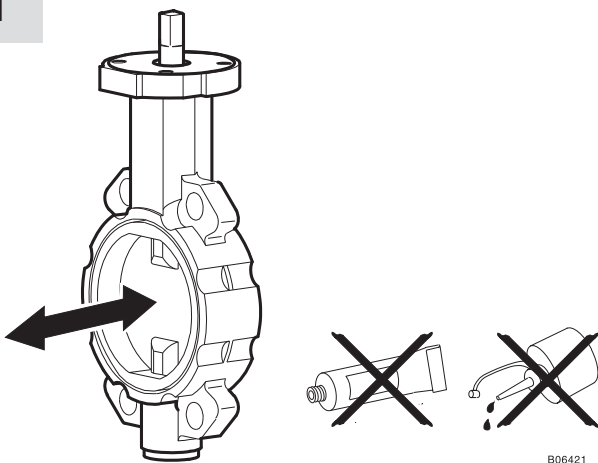

B12226

DN65...200 DN65...200

1

B06421

2