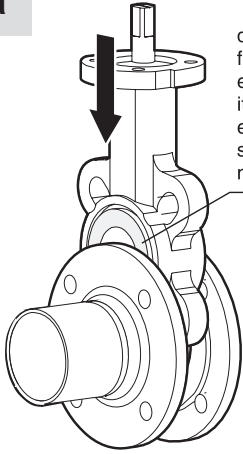

B12226

DN65...200 DN65...200

1

B06421

2

B06423

3

DN	di	L	A
25	31.9	33	--
32	31.9	33	--
40	38.7	33	11
50	48.3	43	25
65	63.2	46	45
80	78.6	46	65
100	98.4	52	86
125	123.0	56	112
150	147.6	56	139
200	197.8	60	191

B06515

4a

de Dichtungsflächen nicht beschädigen.
 fr Ne pas endommager le joint.
 en Do not damage the sealing.
 it Non danneggiare le guarnizioni.
 es No dañar la junta.
 sv Tätningytorna får ej skodas.
 nl Afdichtingsvlakken niet beschadigen.