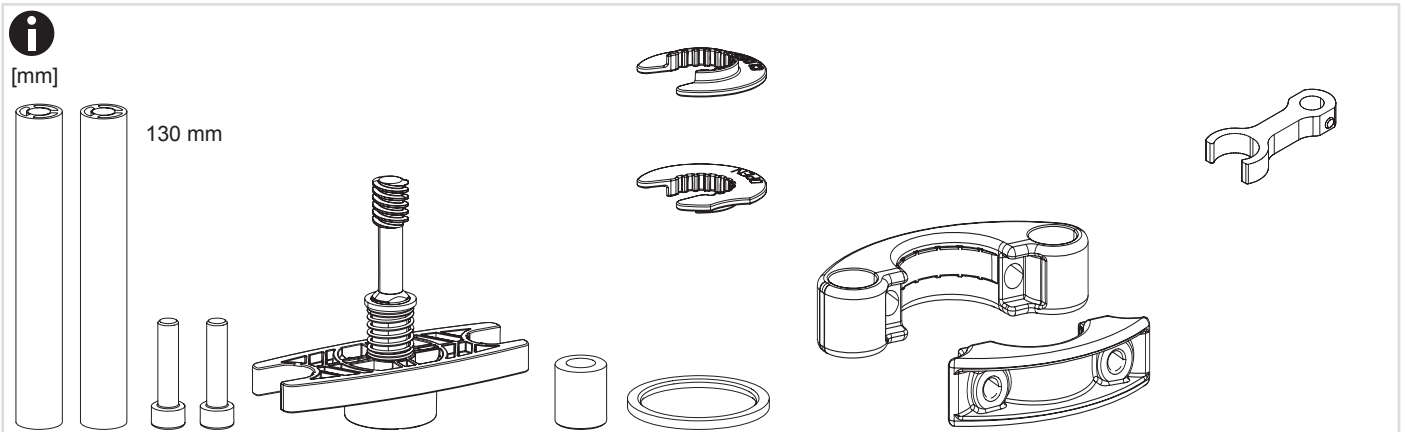

de Adapter-Set Frese
fr Set d'adaptation Frese
en Adaptor set Frese
it Pezzi di adattamento Frese
es Kit adaptor Frese
sv Adapter-Set Frese
nl Aanpassingsset Frese

de Montagevorschrift
fr Instructions de montage
en Fitting instructions
it Istruzioni di montaggio
es Norma de montaje
sv Monteringsanvisningar
nl Montagevoorschrift

0510390028

AVM322...R

de Montagevorschrift für die Fachkraft/Monteur
fr Instructions de montage pour le spécialiste/monteur
en Fitting instructions for technicians/fitters
it Istruzioni di montaggio per personale qualificato/installatori
es Norma de montaje para el especialista/montador
sv Monteringsanvisningar för installatör/montör
nl Montagevoorschrift voor de technicus/monteur

⚠ GEFAHR Quetschgefahr durch bewegliche Geräteteile
▶ Kein Kontakt mit Gefahrenbereichen

⚠ DANGER Risque d'écrasement dû aux parties mobiles de l'appareil ▶ Ne pas toucher les zones de danger

⚠ DANGER Moving parts can cause serious injury
▶ Do not reach into dangerous areas

⚠ PERICOLO Pericolo di schiacciamento dovuto alle parti mobili dell'apparecchio ▶ Evitare il contatto con le zone pericolose

⚠ PELIGRO Riesgo de aplastamiento por piezas en movimiento ▶ Evite el contacto con áreas peligrosas

⚠ FARA Rörliga komponenter utgör en risk för klämskador ▶ Håll avstånd till riskområden

⚠ GEVAAR Beknellingsgevaar door bewegende apparaatonderdelen ▶ Niet in gevare zones komen