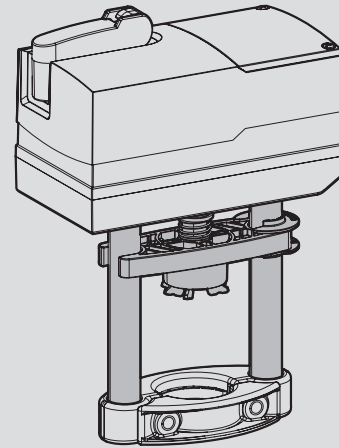

de Adapter-Set Frese
fr Set d'adaptation Frese
en Adaptor set Frese
it Pezzi di adattamento Frese
es Kit adaptor Frese
sv Adapter-Set Frese
nl Aanpassingsset Frese

de Montagevorschrift
fr Instructions de montage
en Fitting instructions
it Istruzioni di montaggio
es Norma de montaje
sv Monteringsanvisningar
nl Montagevoorschrift

0510390028

AVM322...R

de Montagevorschrift für die Fachkraft/Monteur
fr Instructions de montage pour le spécialiste/monteur
en Fitting instructions for technicians/fitters
it Istruzioni di montaggio per personale qualificato/installatori
es Norma de montaje para el especialista/montador
sv Monteringsanvisningar för installatör/montör
nl Montagevoorschrift voor de technicus/monteur

⚠ GEFAHR Quetschgefahr durch bewegliche Geräteteile
▶ Kein Kontakt mit Gefahrenbereichen

⚠ DANGER Risque d'écrasement dû aux parties mobiles de l'appareil ▶ Ne pas toucher les zones de danger

⚠ DANGER Moving parts can cause serious injury
▶ Do not reach into dangerous areas

⚠ PERICOLO Pericolo di schiacciamento dovuto alle parti mobili dell'apparecchio ▶ Evitare il contatto con le zone pericolose

⚠ PELIGRO Riesgo de aplastamiento por piezas en movimiento ▶ Evite el contacto con áreas peligrosas

⚠ FARA Rörliga komponenter utgör en risk för klämskador ▶ Håll avstånd till riskområden

⚠ GEVAAR Beknellingsgevaar door bewegende apparaatonderdelen ▶ Niet in gevare zones komen