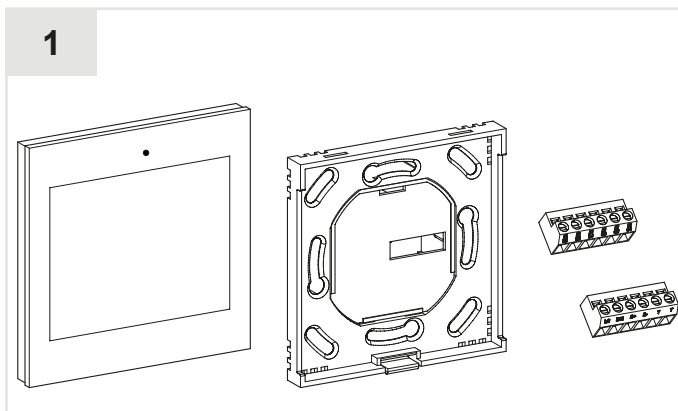

EY-RU365F0x2

2.4 GHz
0 dBm

EN 61558

Software
A
EN 60730

IP30
EN60529

5

de Kontakteingang potenzialfrei
 fr Entrée contact libre de potentiel
 en Potential-free contact input
 it Ingresso di contatto privo di potenziale