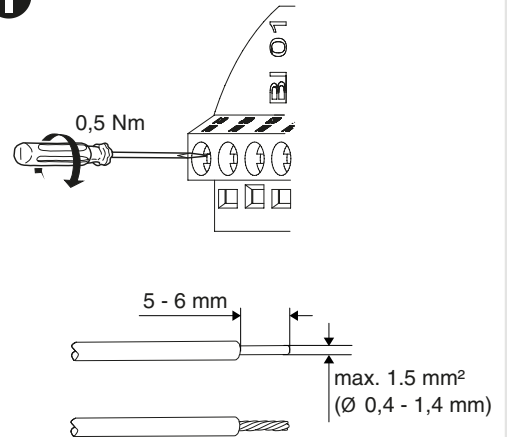

de Kontakteingang potenzialfrei
fr Entrée contact libre de potentiel
en Potential-free contact input
it Ingresso di contatto privo di potenziale

es Entrada de contacto libre de potencial
sv Potentialfri kontaktingång
nl Contactingang potentiaalvrij

i