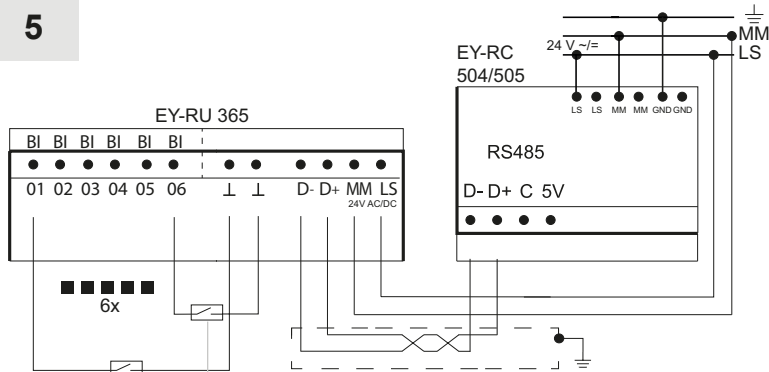

EY-RU365F0x2

2.4 GHz
0 dBm

EN 61558

Software
A
EN 60730

IP30
EN60529

5

de Kontakteingang potenzialfrei
 fr Entrée contact libre de potentiel
 en Potential-free contact input
 it Ingresso di contatto privo di potenziale