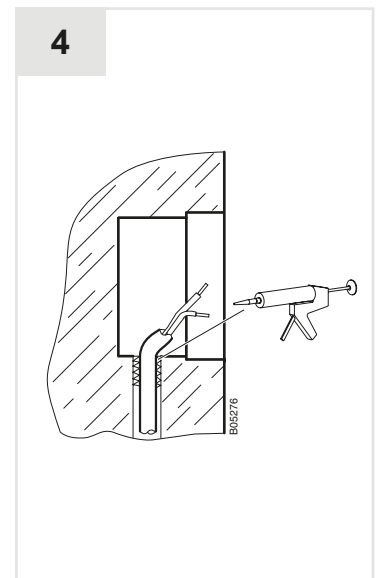

EY-RU365F0x2

2.4 GHz
0 dBm

EN 61558

Software
A
EN 60730

IP30
EN60529

5

de Kontakteingang potenzialfrei
 fr Entrée contact libre de potentiel
 en Potential-free contact input
 it Ingresso di contatto privo di potenziale