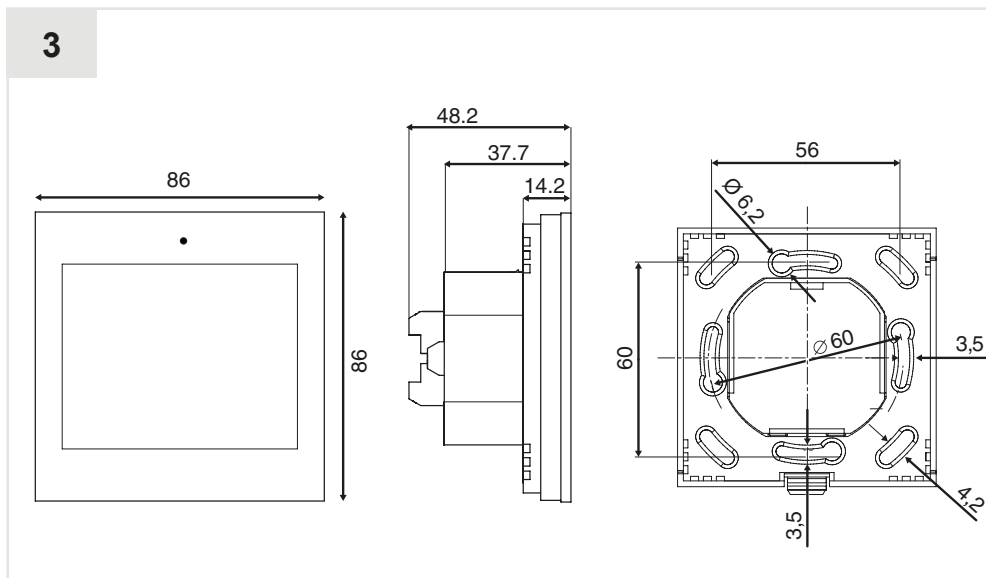

EY-RU365F0x2

2.4 GHz
0 dBm

EN 61558

Software
A
EN 60730

IP30
EN60529