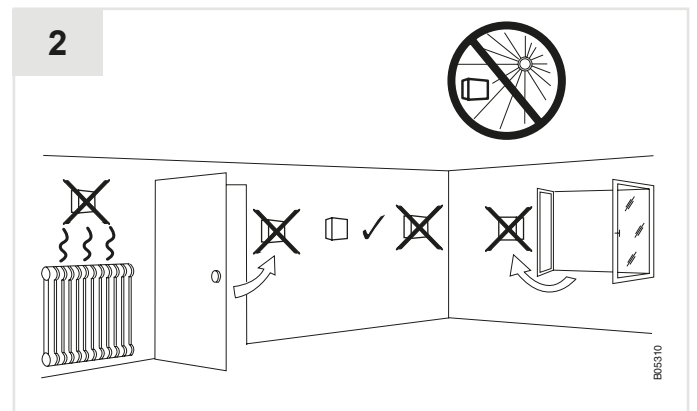

EY-RU365F0x2

2.4 GHz
0 dBm

EN 61558

Software
A
EN 60730

IP30
EN60529

5

de Kontakteingang potenzialfrei
 fr Entrée contact libre de potentiel
 en Potential-free contact input
 it Ingresso di contatto privo di potenziale