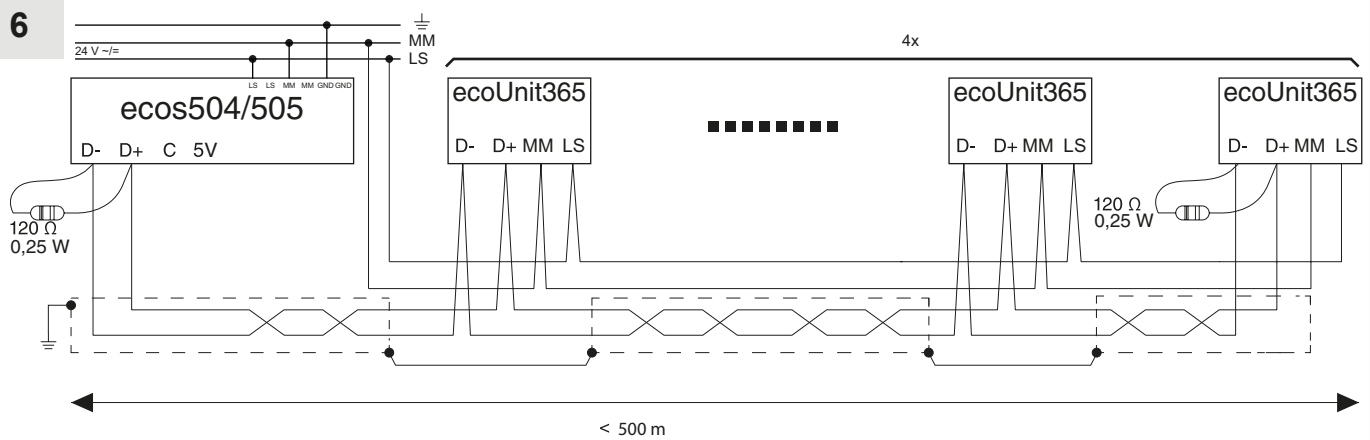

5

de Kontakteingang potenzialfrei
fr Entrée contact libre de potentiel
en Potential-free contact input
it Ingresso di contatto privo di potenziale

es Entrada de contacto libre de potencial
sv Potentialfri kontaktingång
nl Contactingang potentiaalvrij

i

6

7

8

de Demontage
fr Démontage
en Removing
it Smontaggio

es Desmontaje
sv Demontering
nl Demontage

de www.sauter-controls.com ⇒ Produkte ⇒ MD Datenblatt.
fr www.sauter-controls.com ⇒ Produits ⇒ Fiche MD.
en www.sauter-controls.com ⇒ Products ⇒ MD Datasheet.
it www.sauter-controls.com ⇒ Products ⇒ MD Datasheet.
es www.sauter-controls.com ⇒ Products ⇒ MD Datasheet.
sv www.sauter-controls.com ⇒ Products ⇒ MD Datasheet.
nl www.sauter-controls.com ⇒ Products ⇒ MD Datasheet.

de Dokument aufbewahren
fr Ce document est à conserver
en Retain this document
it Conservare il documento
es Guardar el documento
sv Spara dokumentationen
nl Document bewaren

© Fr. Sauter AG
Im Surinam 55
CH-4016 Basel
Tel. +41 61 - 695 55 55
Fax +41 61 - 695 55 10
www.sauter-controls.com
info@sauter-controls.com