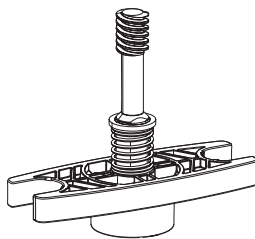

0510390027

AVM322...R

de Montagevorschrift für die Fachkraft/Monteur
 fr Instructions de montage pour le spécialiste/monteur
 en Fitting instructions for technicians/fitters
 it Istruzioni di montaggio per personale qualificato/installatori
 es Norma de montaje para el especialista/montador
 sv Monteringsanvisningar för installatör/montör
 nl Montagevoorschrift voor de technicus/monteur

[mm]

100

2x
M8x40

2x
M8x20

Belimo

H6..R DN15...50	15 mm
H6..R DN65	18 mm
H7..R DN15...50	15 mm
H7..R DN65	18 mm
H4..B DN15...50	15 mm
H5..B DN15...50	15 mm
H6..N DN15...50	15 mm
H6..N DN65	18 mm
H7..N DN15...50	15 mm
H7..N DN65	18 mm