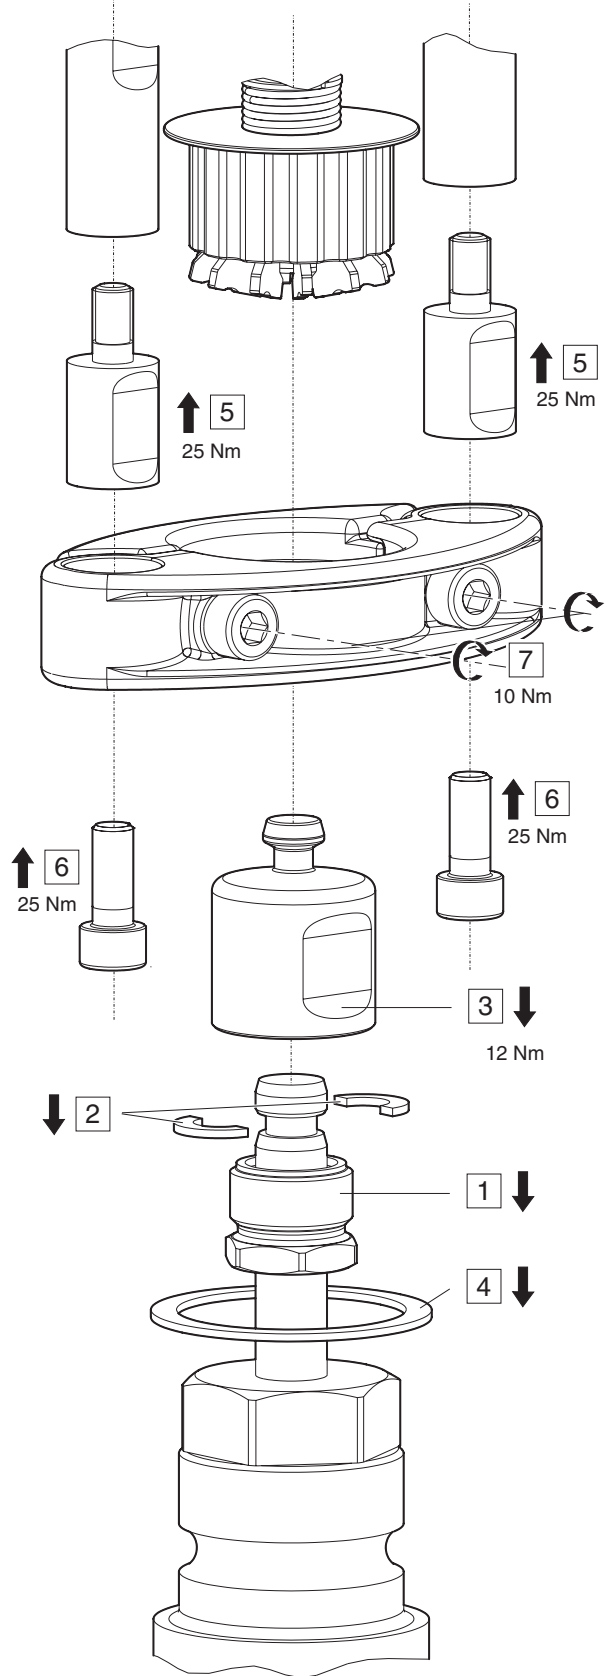

de Montagevorschrift
 fr Instruction de montage
 en Fitting instructions
 it Istruzioni di montaggio
 es Instrucciones de montaje
 sv Monteringanvisning
 nl Montagevoorschrift

0372376 010

0372376 014

AVF234SF...
 AVM234SF...
 AVN224SF...

Siemens

VVF/VXF	21.25 ... 21.80
VVF/VXF	31.15 ... 31.80
VVF/VXF	31.15J ... 31.80J
VVF/VXF	40.15 ... 40.80
VVF	41.15 ... 41.40
VVF	52.15 ... 52.40
VVF	52.15G ... 52.40G
VVF	52.15J ... 52.40J
VVF	52.15GJ ... 52.40GJ
VVF	61.09 ... 61.50
VVG	41.15 ... 41.50
VPF	52.15 ... 52.40

1a

0372376 010

1b

Siemens 

VVF/VXF	40.100...40.150
VVF/VXF	31.90...31.150
VVF/VXF	21.90
VVF/VXF	61.65...61.92
VVF	45.65...45.92
VVF/VXF	41.65...41.150

2a

0372376 014

2b