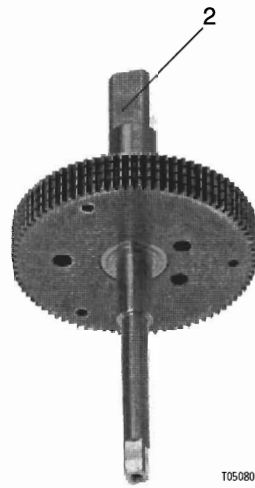

# **A44 W. F . . .**

Produkt-Index., B, C, D, W0

Product-index., B, C, W1, W2

**Service Documentation      7 000684 036 K4**

**Ersatzteile S.1...2**

**Spare parts p.1...2**

Fr. Sauter AG  
CH – 4016 Basel  
Tel. 061 695 55 55  
Fax. 061 695 55 10

T05080

T05079

T05082

A44 W0, W1 F020

A44 W0, W1 F001  
A44 W2 F...

Pos. Item	Bezeichnung Designation	Typ Type	Produkt Index Product index	Teile Part-no.
1	Getriebe kompl. Gearbox, complete	W0 (30s) W1 (60s) W2 (120s)	alle all	0370631 004 0370631 002 0370631 003
2	Arbeitswelle Drive shaft	alle all	ab B from B onwards	0370697 001
	----- mit Nockenturm with cam tower	alle all	ohne Index without index	0370698 001
3	Haube Cover	alle all	alle all	0370151 000
4	Motor kompl. mit kondensator	W0*, W1, 24 V 230 V 110 V	alle all	0370797 001 0370797 004 0370797 007
	Motor kompl. with capacitor	W2, 24 V 230 V 110 V	alle all	0371413 001 0371413 004 0371413 007
	*mit Getriebe with Gearbox	W0	ohne Index, B, C	0370631 004
6	Endschalter kompl. Limit switches compl.	alle all	alle all	0370146 000
7	Schalter für Handverstellung Switch for manual adjustment	alle all	alle all	0370632 000
8	Handkurbel Crank handle	alle all	alle all	0370449 000
9	Dichtung zu Al. Deckel Seal for aluminium cover	alle all	alle all	0370171 000