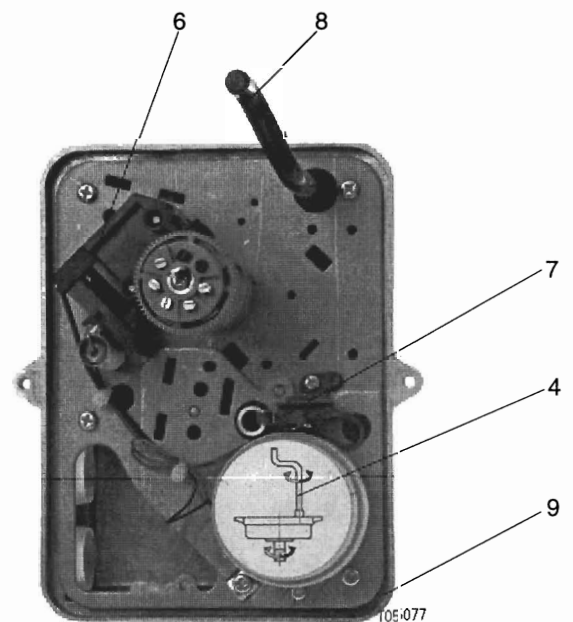

T05080

T05079

T05082

A44 W0, W1 F020

A44 W0, W1 F001  
A44 W2 F...

Pos. Item	Bezeichnung Designation	Typ Type	Produkt Index Product index	Teile Part-no.
1	Getriebe kompl. Gearbox, complete	W0 (30s) W1 (60s) W2 (120s)	alle all	0370631 004 0370631 002 0370631 003
2	Arbeitswelle Drive shaft	alle all	ab B from B onwards	0370697 001
	----- mit Nockenturm with cam tower	alle all	ohne Index without index	0370698 001
3	Haube Cover	alle all	alle all	0370151 000
4	Motor kompl. mit kondensator	W0*, W1, 24 V 230 V 110 V	alle all	0370797 001 0370797 004 0370797 007
	Motor kompl. with capacitor	W2, 24 V 230 V 110 V	alle all	0371413 001 0371413 004 0371413 007
	*mit Getriebe with Gearbox	W0	ohne Index, B, C	0370631 004
6	Endschalter kompl. Limit switches compl.	alle all	alle all	0370146 000
7	Schalter für Handverstellung Switch for manual adjustment	alle all	alle all	0370632 000
8	Handkurbel Crank handle	alle all	alle all	0370449 000
9	Dichtung zu Al. Deckel Seal for aluminium cover	alle all	alle all	0370171 000