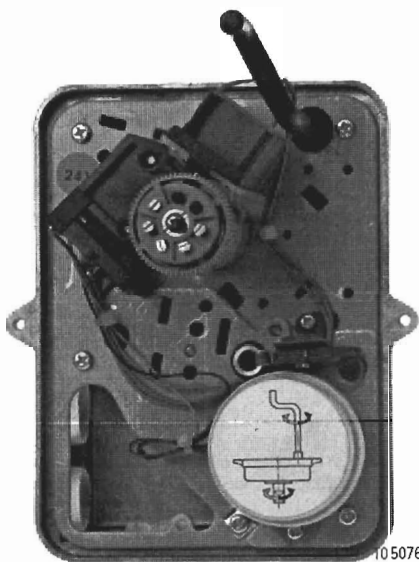

# **A44 W. F . . .**

Produkt-Index., B, C, D, W0

Product-index., B, C, W1, W2

**Service Documentation      7 000684 036 K4**

**Ersatzteile S.1...2**

**Spare parts p.1...2**

Fr. Sauter AG  
CH – 4016 Basel  
Tel. 061 695 55 55  
Fax. 061 695 55 10

T05080

T05079

T05082

A44 W0, W1 F020

A44 W0, W1 F001  
A44 W2 F...

Pos. Item	Bezeichnung Designation	Typ Type	Produkt Index Product index	Teile Part-no.
1	Getriebe kompl. Gearbox, complete	W0 (30s) W1 (60s) W2 (120s)	alle all	0370631 004 0370631 002 0370631 003
2	Arbeitswelle Drive shaft	alle all	ab B from B onwards	0370697 001
	----- mit Nockenturm with cam tower	alle all	ohne Index without index	0370698 001
3	Haube Cover	alle all	alle all	0370151 000
4	Motor kompl. mit kondensator	W0*, W1, 24 V 230 V 110 V	alle all	0370797 001 0370797 004 0370797 007
	Motor kompl. with capacitor	W2, 24 V 230 V 110 V	alle all	0371413 001 0371413 004 0371413 007
	*mit Getriebe with Gearbox	W0	ohne Index, B, C	0370631 004
6	Endschalter kompl. Limit switches compl.	alle all	alle all	0370146 000
7	Schalter für Handverstellung Switch for manual adjustment	alle all	alle all	0370632 000
8	Handkurbel Crank handle	alle all	alle all	0370449 000
9	Dichtung zu Al. Deckel Seal for aluminium cover	alle all	alle all	0370171 000