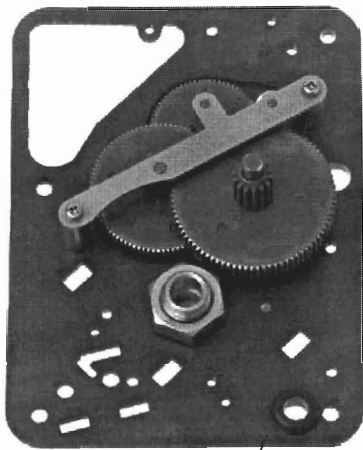

# **A44 W. F . . .**

Produkt-Index., B, C, D, W0

Product-index., B, C, W1, W2

**Service Documentation      7 000684 036 K4**

**Ersatzteile S.1...2**

**Spare parts p.1...2**

Fr. Sauter AG  
CH – 4016 Basel  
Tel. 061 695 55 55  
Fax. 061 695 55 10

T05080

T05079

T05082

A44 W0, W1 F020

A44 W0, W1 F001  
A44 W2 F...

Pos. Item	Bezeichnung Designation	Typ Type	Produkt Index Product index	Teile Part-no.
1	Getriebe kompl. Gearbox, complete	W0 (30s) W1 (60s) W2 (120s)	alle all	0370631 004 0370631 002 0370631 003
2	Arbeitswelle Drive shaft	alle all	ab B from B onwards	0370697 001
	----- mit Nockenturm with cam tower	alle all	ohne Index without index	0370698 001
3	Haube Cover	alle all	alle all	0370151 000
4	Motor kompl. mit kondensator	W0*, W1, 24 V 230 V 110 V	alle all	0370797 001 0370797 004 0370797 007
	Motor kompl. with capacitor	W2, 24 V 230 V 110 V	alle all	0371413 001 0371413 004 0371413 007
	*mit Getriebe with Gearbox	W0	ohne Index, B, C	0370631 004
6	Endschalter kompl. Limit switches compl.	alle all	alle all	0370146 000
7	Schalter für Handverstellung Switch for manual adjustment	alle all	alle all	0370632 000
8	Handkurbel Crank handle	alle all	alle all	0370449 000
9	Dichtung zu Al. Deckel Seal for aluminium cover	alle all	alle all	0370171 000