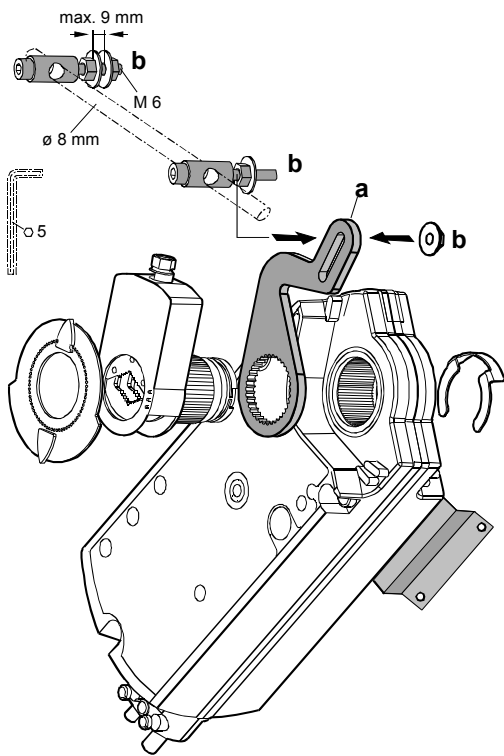

3

Hebelmontage
Montage du levier
Mounting of lever
Montaggio dell levismi
Montaje del leva
Montering av hävarm
Hefboom-montage