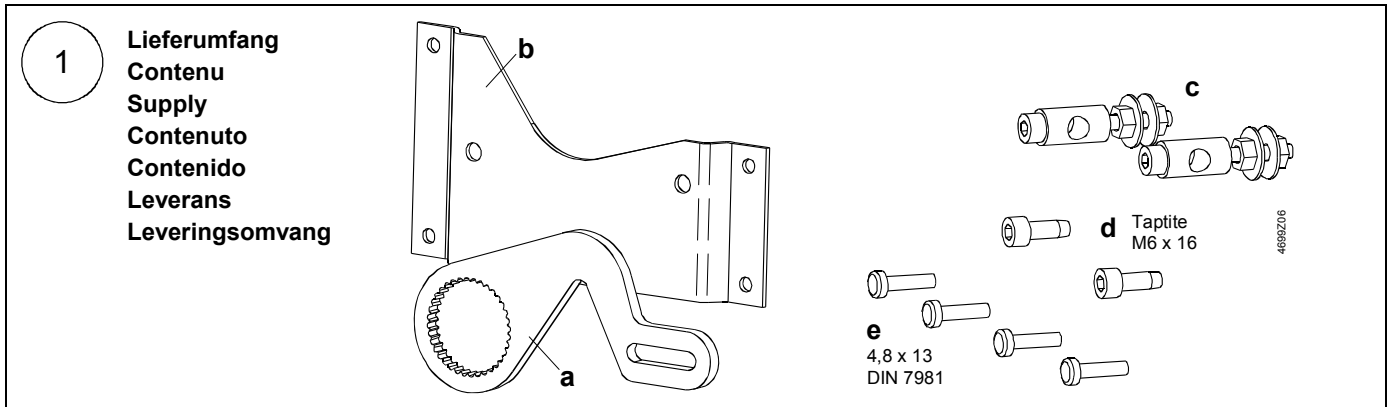

Dreh-/Hubaufsatz mit Hebel und Träger
Kit de conversion rotatif/linéaire avec levier et support
Rotary/linear set with lever and mounting plate
Set conversione rot./lineare con levismi e plastra di montaggio
Equipo para transmisión rot./lin. por leva con placa de montaje
Slagomvandlare med hävarm och montageplatta
Roterende lineairset met hefboom en montageplaat

Montagevorschrift
Instructions de montage
Mounting instructions
Istruzioni di montaggio
Instrucciones de montaje
Monteringsinstruktion
Montage-handleiding

4 319 2889 0 a