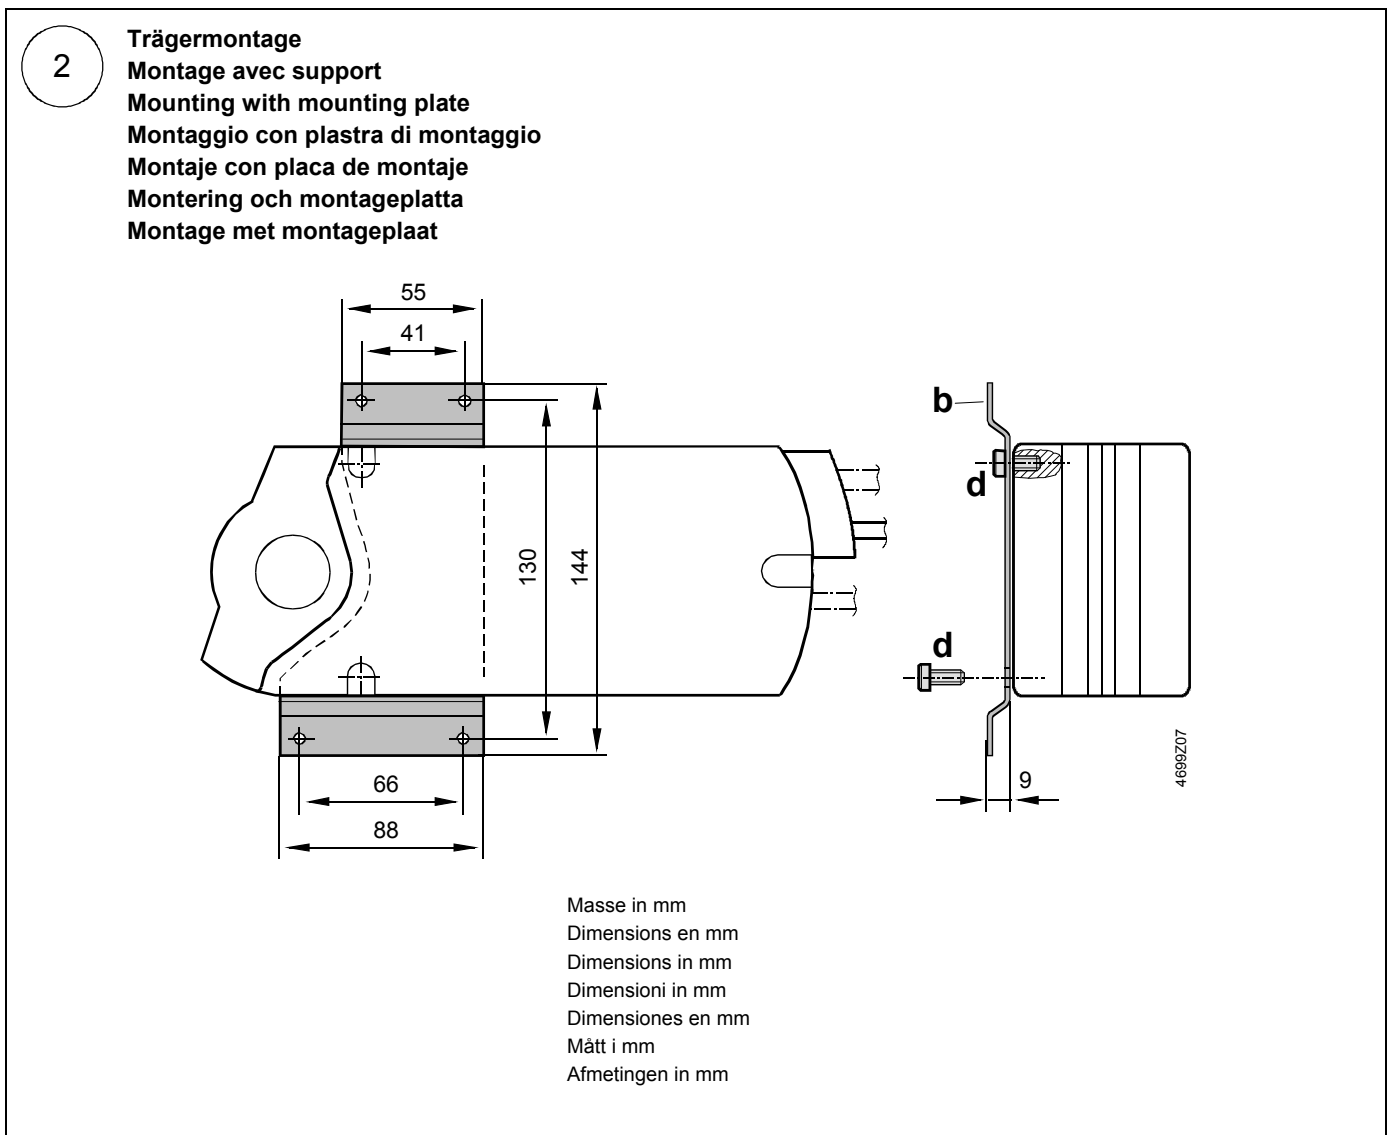

**Dreh-/Hubaufsatz mit Hebel und Träger**  
**Kit de conversion rotatif/linéaire avec levier et support**  
**Rotary/linear set with lever and mounting plate**  
**Set conversione rot./lineare con levismi e plastra di montaggio**  
**Equipo para transmisión rot./lin. por leva con placa de montaje**  
**Slagomvandlare med hävarm och montageplatta**  
**Roterende lineairset met hefboom en montageplaat**

**Montagevorschrift**  
**Instructions de montage**  
**Mounting instructions**  
**Istruzioni di montaggio**  
**Instrucciones de montaje**  
**Monteringsinstruktion**  
**Montage-handleiding**

4 319 2889 0 a