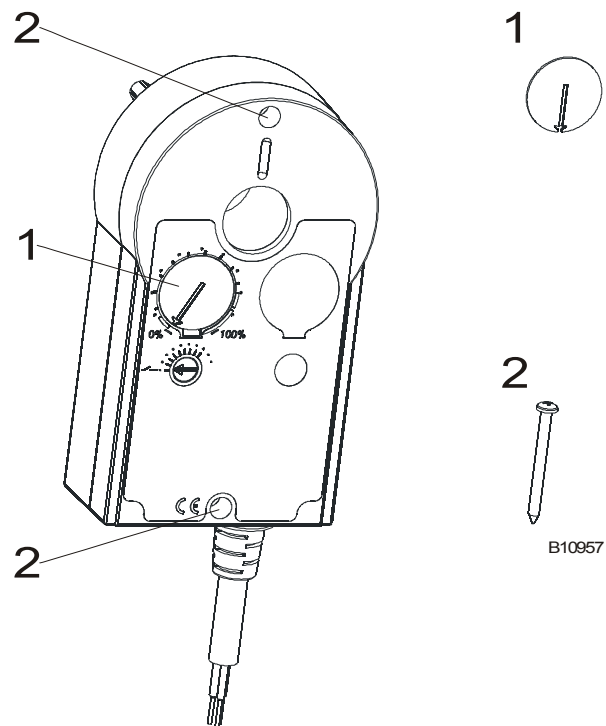

0372145 . . .

0372286 . . .

Produkt-Index: Alle

Product index: All

**Service Dokumentation
Service Documentation**

7020008036 R01

Ersatzteile Seite 1

Spare parts page 1

X	Gültig/Valid
	Sistiert/Suspended
	Ungültig/Discontinued

**© Fr. Sauter AG
CH – 4016 Basel
Tel. 061 695 55 55
Fax 061 695 55 10**

Sauter Components

Pos. Item	Bezeichnung Designation	Stk./Gerät Qty./Unit	Typ Type	Produkt-Index Product index	Teile Nr. Part-no.
1	Stellungsanzeiger Position indicator	1	alle all	alle all	0372110 001
2	Blechschaube 2.9x32 Self-tapping screw 2.9x32	2	alle all	alle all	0380552 032