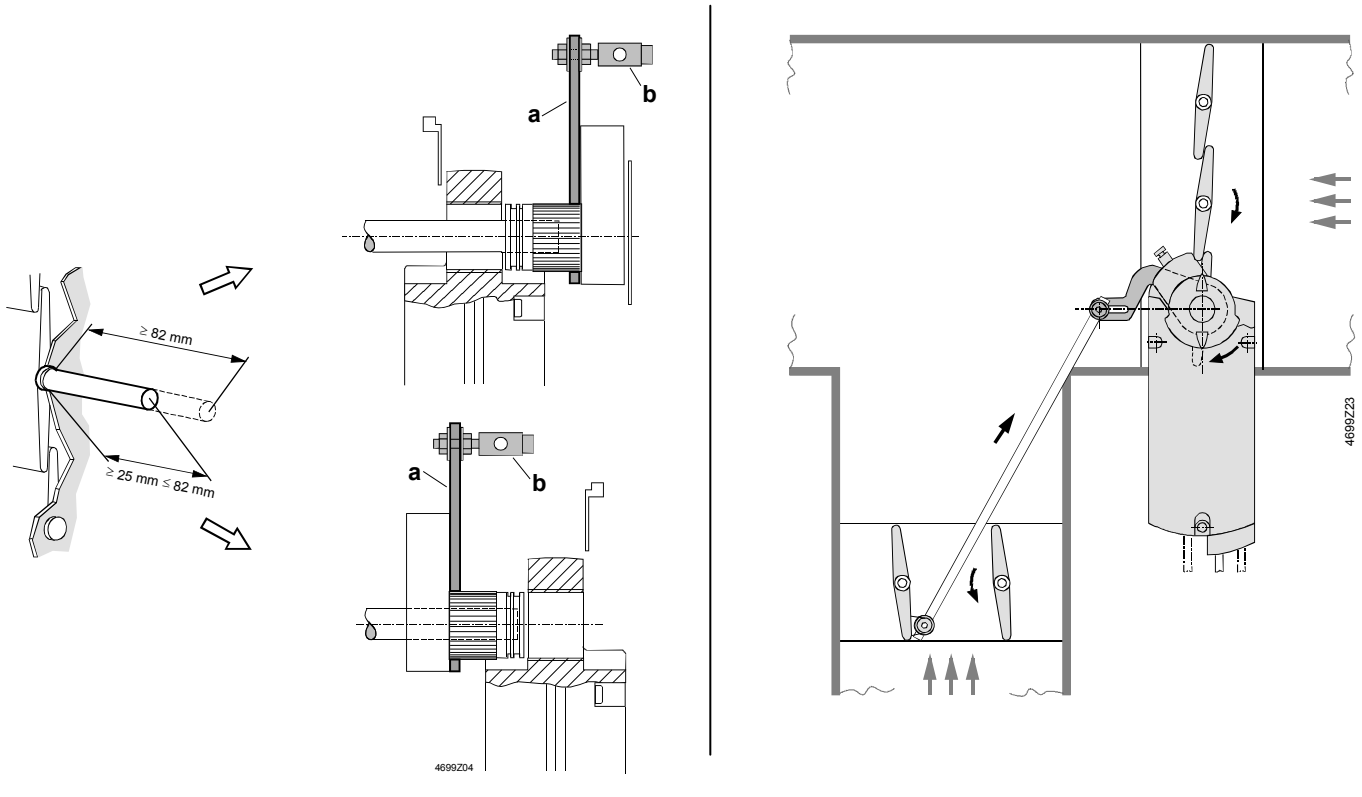

3

Klappenmontage
Montage
Mounting
Montaggio
Montaje
Montering
Montage