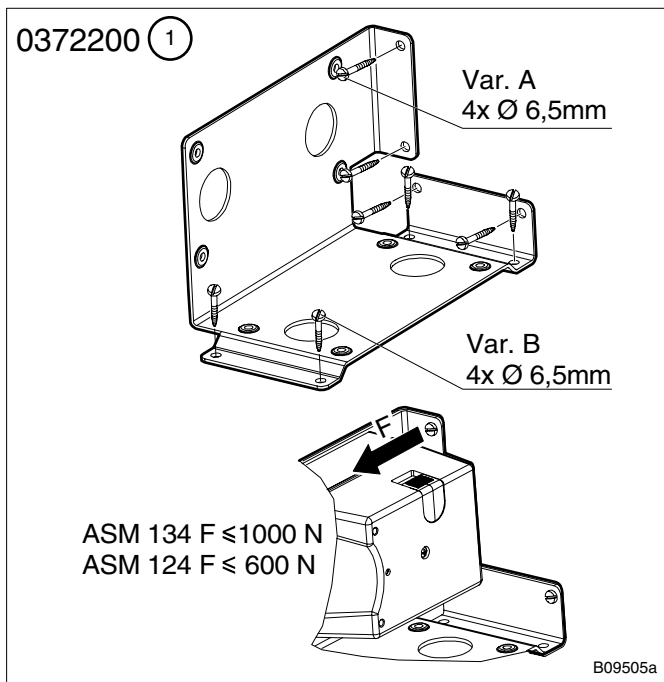

Zubehör: Befestigungswinkel zu ASM
Accessoire: Equerre de fixation pour ASM
Accessory: fixing bracket for ASM
Accessori: squadretta di fissaggio per ASM
Accesorios: Escuadra de fijación para ASM
Tillbehör: fästvinkel för ASM-tillbehör
Toebehoren: Bevestigingsbeugel voor ASM

Montagevorschrift
Instructions de montage
Fitting instruction
Istruzioni di montaggio
Instrucciones de montaje
Monteringsanvisning
Montagevoorschrift

Installationsanweisung für die Elektrofachkraft
Notice d'installation pour l'électricien
Guidelines for the electrician
Informazioni per l'installatore elettrico
Instrucciones de instalación para el electricista
Installationsinstruktion för behörig elektriker
Installatie aanwijzing voor de elektromonteur

Für den Einsatz in üblicher Umgebung
Pour usage dans un environnement normal
For use in normal environments
Per impiego in ambiente usuale
Para el uso en ambiente normal
För användning i normal miljö
Voor toepassing in normale omgeving