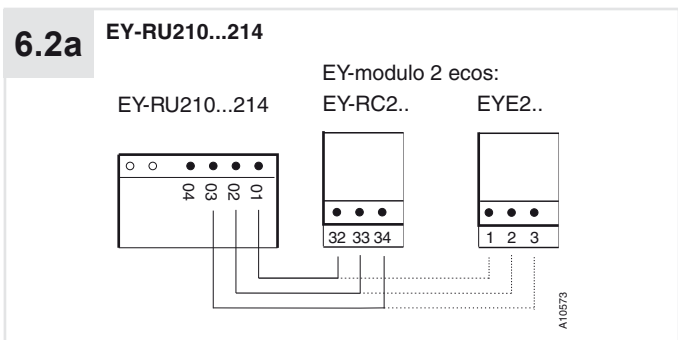

EY-RU210

B11400

EY-RU211
EY-RU214
EY-RU216

B11276

 de www.sauter-controls.com ➔ Produkte ➔ MD Datenblatt.
 fr www.sauter-controls.com ➔ Produits ➔ Fiche MD.
 en www.sauter-controls.com ➔ Products ➔ MD Datasheet.
 it www.sauter-controls.com ➔ Products ➔ MD Datasheet.
 es www.sauter-controls.com ➔ Products ➔ MD Datasheet.
 sv www.sauter-controls.com ➔ Products ➔ MD Datasheet.
 nl www.sauter-controls.com ➔ Products ➔ MD Datasheet.