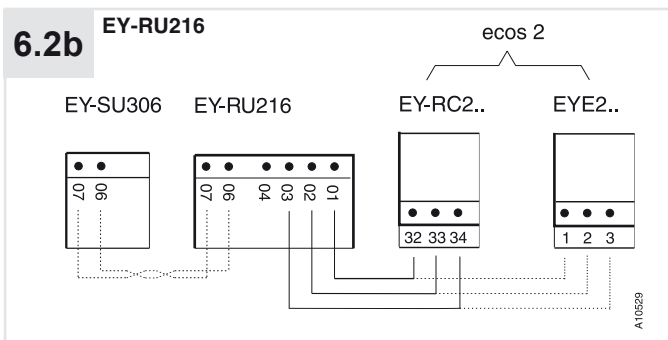

EY-RU210

B11400

EY-RU211
EY-RU214
EY-RU216

B11276

 de www.sauter-controls.com ➔ Produkte ➔ MD Datenblatt.
 fr www.sauter-controls.com ➔ Produits ➔ Fiche MD.
 en www.sauter-controls.com ➔ Products ➔ MD Datasheet.
 it www.sauter-controls.com ➔ Products ➔ MD Datasheet.
 es www.sauter-controls.com ➔ Products ➔ MD Datasheet.
 sv www.sauter-controls.com ➔ Products ➔ MD Datasheet.
 nl www.sauter-controls.com ➔ Products ➔ MD Datasheet.