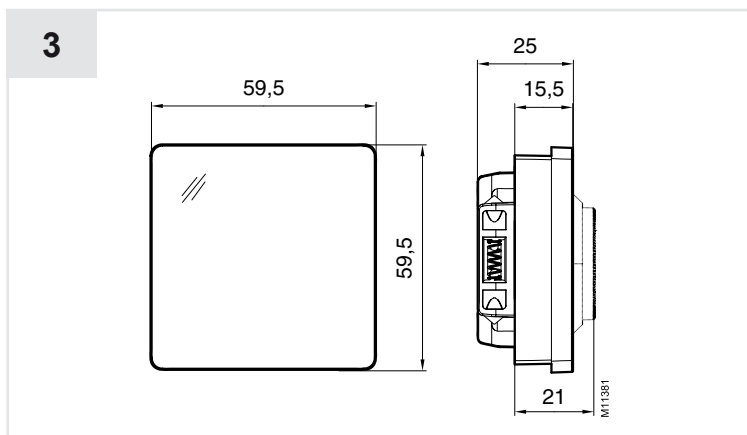

EY-RU210

B11400

EY-RU211
EY-RU214
EY-RU216

B11276

 de www.sauter-controls.com ➔ Produkte ➔ MD Datenblatt.
 fr www.sauter-controls.com ➔ Produits ➔ Fiche MD.
 en www.sauter-controls.com ➔ Products ➔ MD Datasheet.
 it www.sauter-controls.com ➔ Products ➔ MD Datasheet.
 es www.sauter-controls.com ➔ Products ➔ MD Datasheet.
 sv www.sauter-controls.com ➔ Products ➔ MD Datasheet.
 nl www.sauter-controls.com ➔ Products ➔ MD Datasheet.