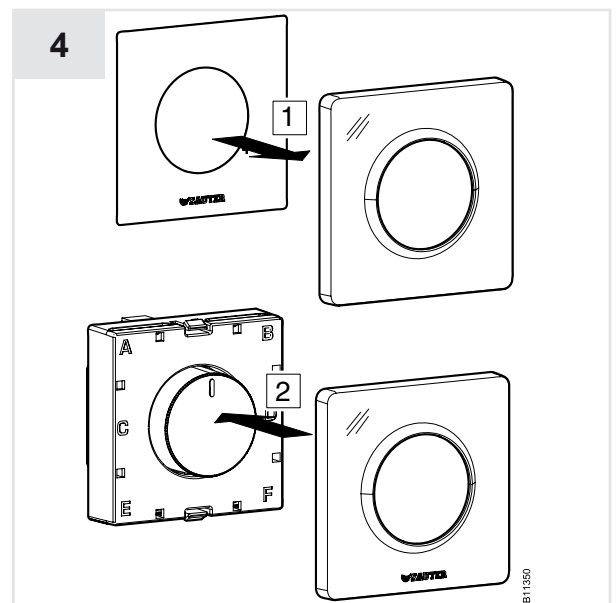

EY-RU210

B11400

EY-RU211
EY-RU214
EY-RU216

B11276

 de www.sauter-controls.com ➔ Produkte ➔ MD Datenblatt.
 fr www.sauter-controls.com ➔ Produits ➔ Fiche MD.
 en www.sauter-controls.com ➔ Products ➔ MD Datasheet.
 it www.sauter-controls.com ➔ Products ➔ MD Datasheet.
 es www.sauter-controls.com ➔ Products ➔ MD Datasheet.
 sv www.sauter-controls.com ➔ Products ➔ MD Datasheet.
 nl www.sauter-controls.com ➔ Products ➔ MD Datasheet.