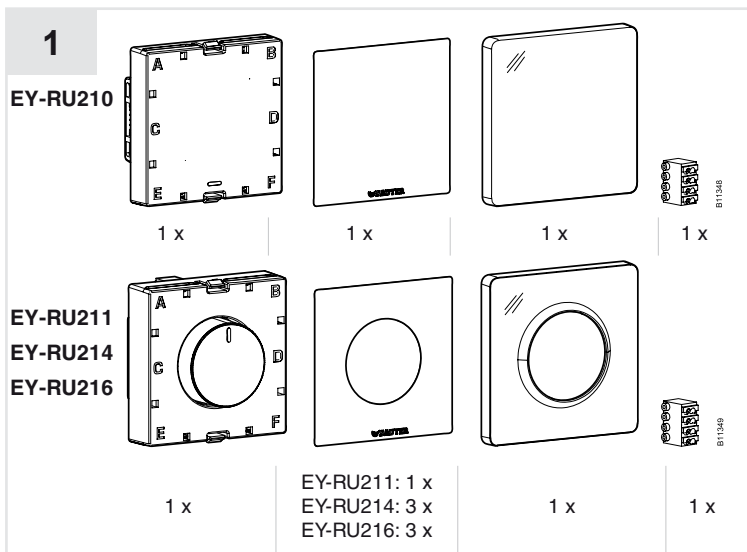

EY-RU210

B11400

EY-RU211
EY-RU214
EY-RU216

B11276

 de www.sauter-controls.com ➔ Produkte ➔ MD Datenblatt.
 fr www.sauter-controls.com ➔ Produits ➔ Fiche MD.
 en www.sauter-controls.com ➔ Products ➔ MD Datasheet.
 it www.sauter-controls.com ➔ Products ➔ MD Datasheet.
 es www.sauter-controls.com ➔ Products ➔ MD Datasheet.
 sv www.sauter-controls.com ➔ Products ➔ MD Datasheet.
 nl www.sauter-controls.com ➔ Products ➔ MD Datasheet.