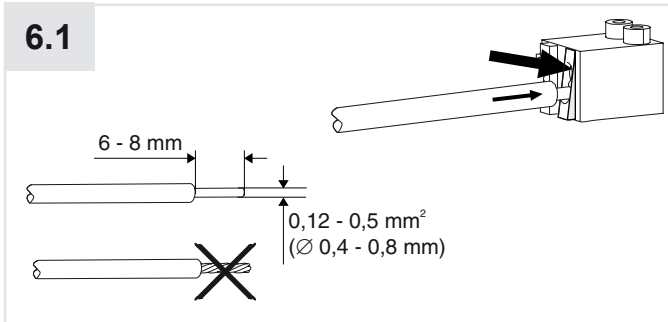

EY-RU210

B11400

EY-RU211
EY-RU214
EY-RU216

B11276

 de www.sauter-controls.com ➔ Produkte ➔ MD Datenblatt.
 fr www.sauter-controls.com ➔ Produits ➔ Fiche MD.
 en www.sauter-controls.com ➔ Products ➔ MD Datasheet.
 it www.sauter-controls.com ➔ Products ➔ MD Datasheet.
 es www.sauter-controls.com ➔ Products ➔ MD Datasheet.
 sv www.sauter-controls.com ➔ Products ➔ MD Datasheet.
 nl www.sauter-controls.com ➔ Products ➔ MD Datasheet.