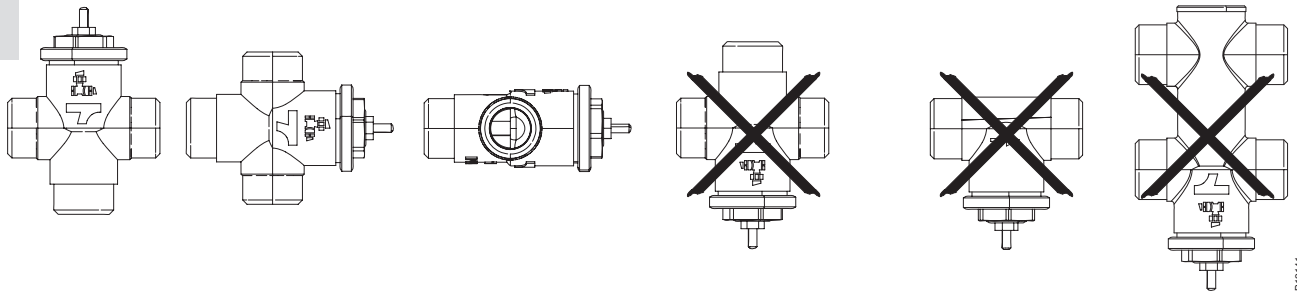

2

B12141

de Einstellungen  
fr Réglage du débit  
en Flow setting  
it Regolazione di portata  
es Ajuste de caudal  
sv Flödesinställning  
nl Doorstroominstelling

	1	2	3	4	5	
	[m³/h]					
VUT010F220	0.3	0.44	0.52	0.54	0.57	0.6
VUT010F210	0	0.25	0.45	0.65	0.87	1.0
VUT010F200	0	0.66	1	1.29	1.47	1.6
VUT015F210	0.2	1.14	1.95	2.28	2.47	2.5
VUT015F200	1.11	1.94	2.57	2.93	3.14	3.2
VUT020F200*			-*			4.5*