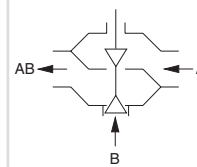

PN16

B12140

1a

VUT

1b

BUT..2..

BUT..4..

B12142

2

B12141

de Einstellungen  
fr Réglage du débit  
en Flow setting  
it Regolazione di portata  
es Ajuste de caudal  
sv Flödesinställning  
nl Doorstroominstelling

	1	2	3	4	5	
	[m³/h]					
VUT010F220	0.3	0.44	0.52	0.54	0.57	0.6
VUT010F210	0	0.25	0.45	0.65	0.87	1.0
VUT010F200	0	0.66	1	1.29	1.47	1.6
VUT015F210	0.2	1.14	1.95	2.28	2.47	2.5
VUT015F200	1.11	1.94	2.57	2.93	3.14	3.2
VUT020F200*			-*			4.5*